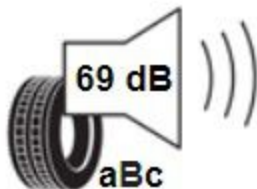

ENERG

MICHELIN

12685

185/55 R15 82V

C1

2020/740